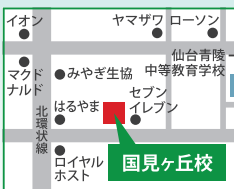

## 受講条件

仙台青陵中等教育学校への進学を強く希望している小学6年生

指示された家庭学習内容に毎日取り組むと約束できる方

仙台青陵中等教育学校への進学を目指して学習を進めるコースです。基礎力の充実を図るとともに、入試で合格点を得るためのカリキュラムを組んでいます。また、合格に必要な学力とともに「学習習慣」を身につけ、中学進学後に難関大学進学を目指して学習を継続するための礎を築きます。

「仙台青陵中専科」は、仙台青陵中等教育学校の近隣にある進学プラザグループ国見ヶ丘校で開講しています。国見ヶ丘校では東進中学NETや東進衛星予備校を開講しているため、中学進学後は大学進学に向けてスムーズに準備ができます。さらに、仙台青陵中等教育学校の全学年の生徒が教室に在籍しているので、先輩たちの背中を見ながらモチベーションを高く保って学習することができます。静かな環境の自習室もあり、小・中・高と一貫して通塾できる環境です。

## 進学プラザグループ 国見ヶ丘校

仙台青陵中から徒歩約10分  
仙台青陵中の先輩も通っている教室です。

住所／仙台市青葉区国見ヶ丘1-33-8

俊英四谷大塚 東進衛星予備校 東進中学NET

0120-203-859

フリーダイヤル受付時間／10:00～21:00(日・祝は除く)

進学プラザ 検索 <https://shin-pla.co.jp> ホームページにて24時間受付中