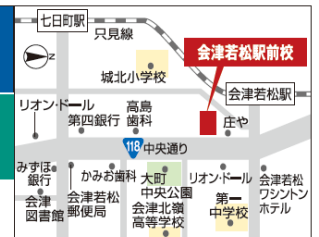

個別指導 冬期時間割表	12月					1月		
	26	27	28	29	30	4	5	6
①10:00~11:30	木	金	土	日	月		土	日
②12:30~14:00								
③14:10~15:40		英					英	
④16:00~17:30	数			英		休校		数
⑤17:40~19:10				数				
⑥19:20~20:50								

【受講例】英語・数学を1コースずつ受講した場合の授業日時の例です。

自習室完備!  
質問対応OK

休憩室もあり  
ます。

会津高・高TOPF館  
進学プラザ  
会津若松駅前校

東進衛星予備校  
会津若松駅前校

会津若松市駅前町8-21  
栗林ビル

進学プラザグループ  
[進学プラザグループ 福島本部] 福島県福島市天神町4-13 プラザF-1ビル

お申し込み・お問い合わせ・資料のご請求は  
0120-203-859  
フリーダイヤル受付時間/10:00~21:00(日・祝は18:00まで)

進学プラザ 検索  
https://shin-pla.co.jp  
ホームページの受付フォームにて24時間受付中

進学プラザグループ