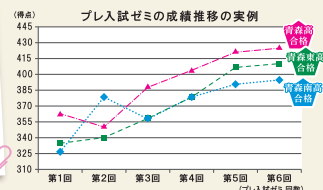

進プラの講師陣の魅力的な授業なら勉強のおもしろさを実感できるはず。さあ始めよう！

2020-2021
あおもり
進学プラザの
対象 中3

冬期講習

冬の入会特典
 通常授業にご入会の方 ※東進衛星予備校は異なります。
特典1 通常22,000円(税込)の **入会金 無料**
特典2 入塾月1か月分の通常授業料 **一斉指導 無料**
 有効期限 **12/26(土)まで** お早めにお申し込みください。

中3 対象 志望校合格に向けて総仕上げ！入試直前まで全力サポート！

高校入試本番に向けて、入試直前の仕上げのゼミ！

残席わずか！
定員制

入試直前 プレ入試ゼミ

入試予想問題&解説授業で本番力アップ！！

青森県立入試の予想問題全6回をテスト形式で解き、解説授業で本番に強くなるコツも伝授します。
時間配分や答案作成の練習を重ねることで、ミスを防ぎ自信をつけます。

日程 ①1/23(土)・24(日) ②1/30(土)・31(日) ③2/6(土)・7(日)
④2/13(土)・14(日) ⑤2/20(土)・21(日) ⑥2/27(土)・28(日)
の全6回

時間 [テスト実施] ①10:00~15:15 [解説授業] ②10:00~16:10

科目 英語・数学・国語・理科・社会 **受講料** 33,000円(税込)
※教材費等を含みます。

私は最後まで、
あきらめない。

昨年年度プレ入試ゼミを受講した合格者の声 **とてもオススメです！**

最後の仕上げとして、プレ入試がとても役に立ちました。本番、時間配分で失敗することもなく、入試の傾向にも慣れていたので、集中して最大限、実力を発揮することができました。合格できました。今年の受験生の皆さんにもオススメです。ぜひ受講して第一志望校合格を勝ち取ってください。