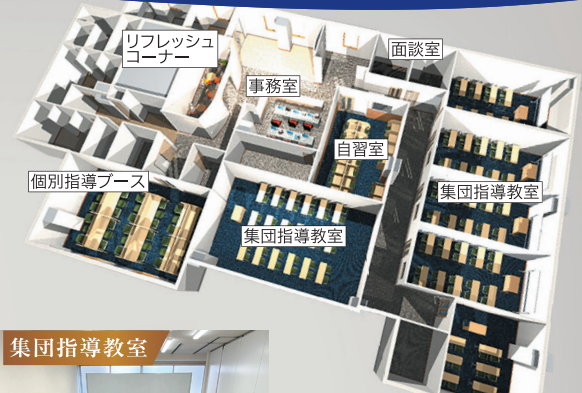

# 精鋭講師陣と最新学習空間がここに。上杉山通校12月開校!!

県内で圧倒的な合格実績を誇る進学プラザグループが難関突破ノウハウとハイレベルな指導で子どもたちを合格まで導きます。上杉、堤通両宮町、北四番丁から通いやすい本校舎で学び、未来を切り拓こう!

自習室  
塾生専用の自習室。開校日はいつでも利用可能です。1人ずつの座席で静かに集中して自習できます。

リフレッシュコーナー  
カフェのようなオープンスペース。勉強の合間の休憩や友達と一緒に勉強する場所として利用できます。

面談室  
定期的に担当者との面談を実施します。受験・進路・学習法など、どんなことでもご相談ください。

集団指導教室  
集団指導教室が6教室あります。少人数学力別クラス編成で、難関校突破に必要な力を伸ばしていきます。

進学プラザグループ上杉山通校  
[住所] 仙台市青葉区上杉1-8-17 上杉21ビル2F