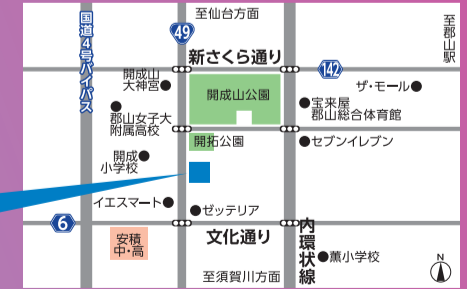

入会特典対象コース

**東進の新年度特別招待講習も受付中**

開講教室 郡山開成パークタウン校

※東進の郡山開成パークタウン校は、進学プラザグループ郡山本部校の校舎内(2F)にあります。

対象 **高0~新高3 | 東進衛星予備校** ※高0生とは高校生レベルの学力を持った中学生。

志望大学への現役合格を目指すなら、東進衛星予備校!今すぐ東進の講座を受けて、第一志望に近づこう!

最終締切 **3/27(金)まで**  
【受講期間4/10(金)まで】

対象 **新中1~3 | 東進中学NET**

中学生も難関大を目指して 早めにスタート!

- 3/1(日)まで **3講座無料招待**
- 3/13(金)まで **2講座無料招待**
- 3/27(金)まで **1講座無料招待**

**春の入会特典**

3/31(日)までに 安高・黎明TOPPA館の 通常授業にご入会の方

**1 入会金 半額**  
通常22,000円(税込)

**2 入会月1か月分の 通常授業料 半額**

抜群の学習環境の難関校突破専門塾で 志望校合格を目指そう!

集中して学べる環境があるから ぐんぐん学力を伸ばせます。

入塾した塾生の方は 「自習スペース」や「リフレッシュルーム」を 開校日に利用できます!

進学プラザグループ  
**郡山本部校**  
住所 / 郡山市開成2-41-3  
俊英四谷大塚  
安高・黎明TOPPA館  
東進衛星予備校  
東進中学NET  
(郡山開成パークタウン校)

お申し込みの流れ ①フリーダイヤルへお電話 または ホームページよりお問い合わせ ▶ ②事前面談・お手続き ▶ ③受講スタート ▶ ④受講後の面談で学習アドバイス